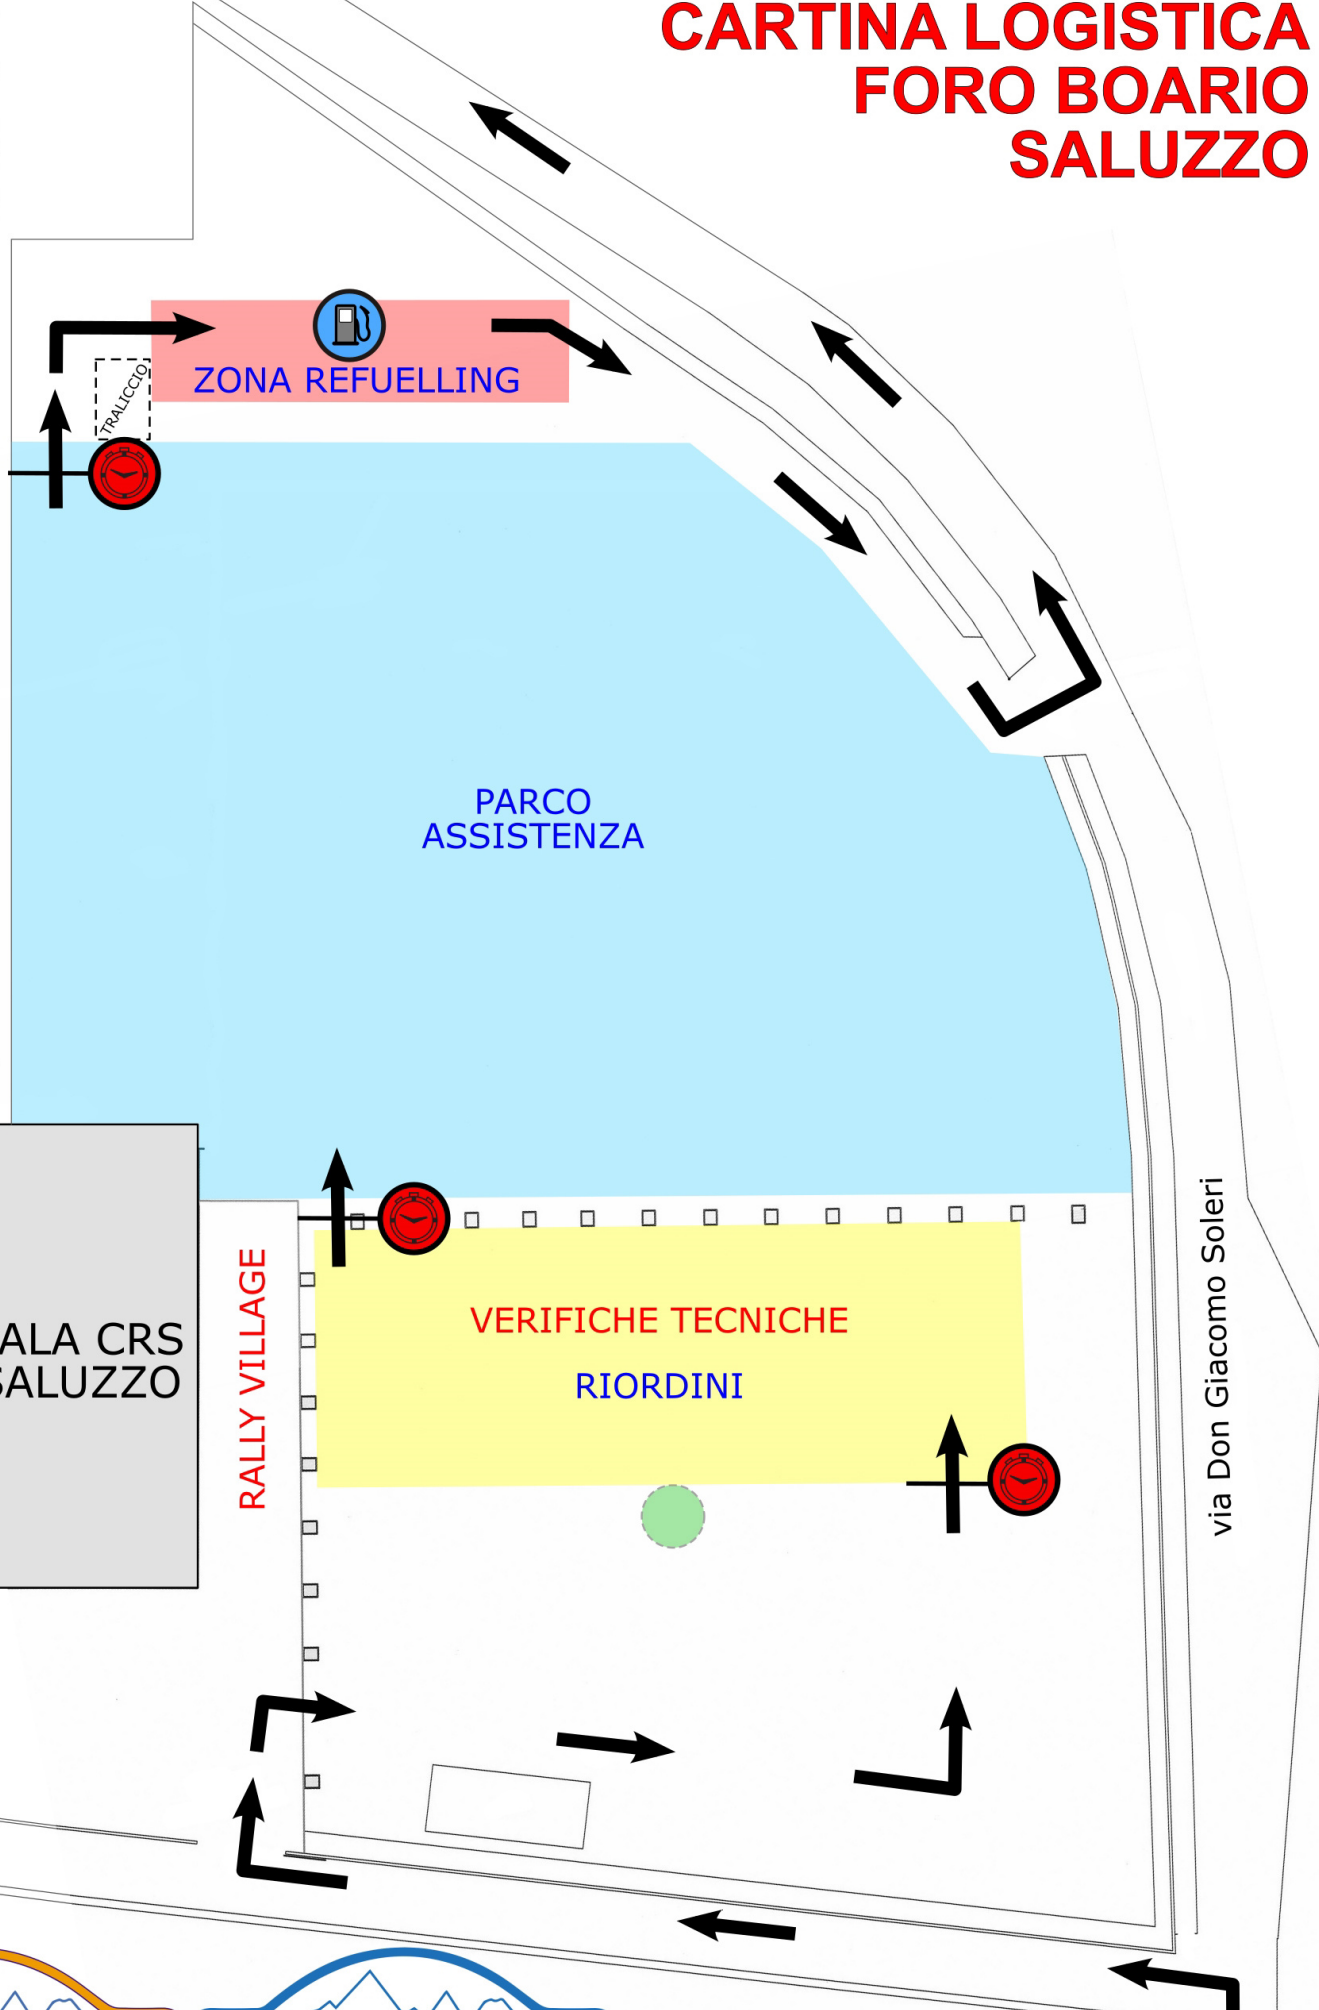

CARTINA LOGISTICA FORO BOARIO SALUZZO

PARCHEGGIO
CARRELLI

PALA CRS
SALUZZO

RALLY VILLAGE

VERIFICHE TECNICHE
RIORDINI

ZONA REFUELLING

PARCO
ASSISTENZA

via Don Giacomo Soleri

N 44°39'00"
E 07°30'09"