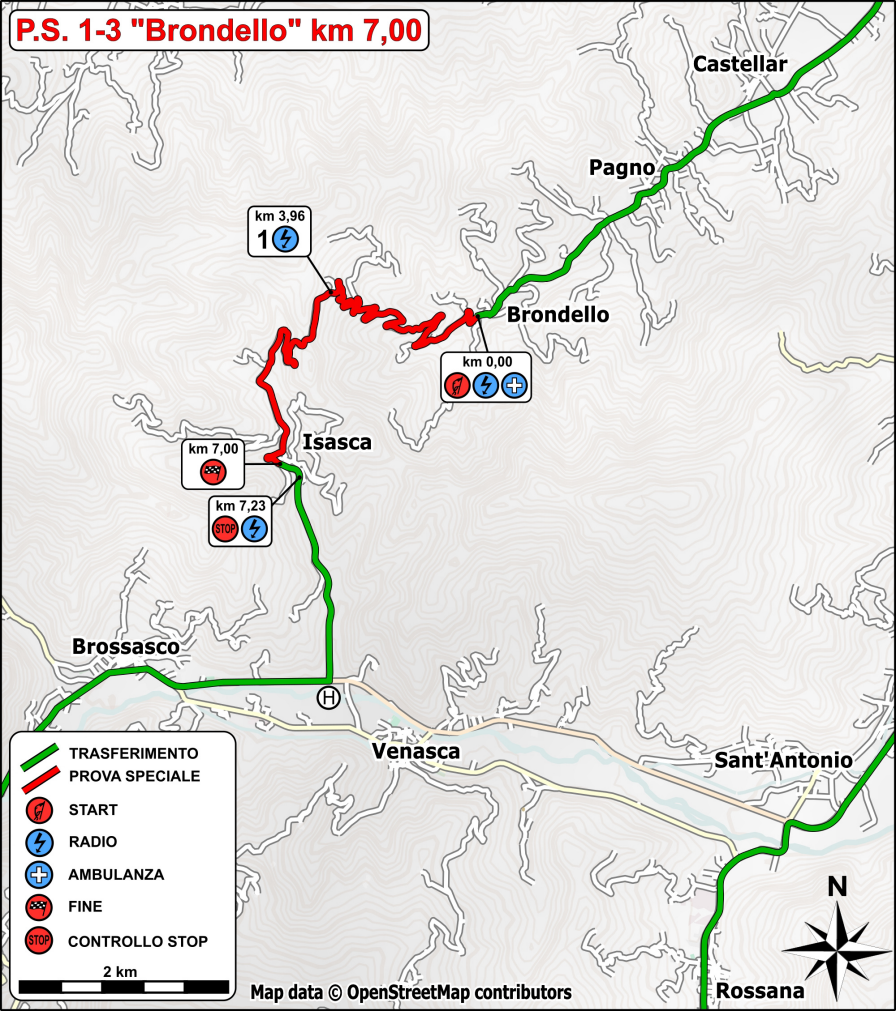

P.S. 1-3 "Brondello" km 7,00

Castellar

Pagno

Brondello

Isasca

Brossasco

Venasca

Sant'Antonio

Rossana

km 3,96
1 ⚡

km 0,00
🏁 ⚡ 🚑

km 7,00
🏁

km 7,23
🛑 ⚡

- TRASFERIMENTO
- PROVA SPECIALE
- START
- RADIO
- AMBULANZA
- FINE
- CONTROLLO STOP

2 km

P.S. 2-4 "Valmala" km 15,00

P.S. 5-6 "Montoso" km 13,20

Campiglione

Bibiana

Famolasco

Bagnolo
Piemonte

Barge

km 9,71
3 ⚡

km 6,16
2 ⚡ +

Montoso

km 2,98
1 ⚡

km 0,00
⚡ +

km 13,57
STOP ⚡

km 13,20
⚡

TRASFERIMENTO
PROVA SPECIALE

- START
- RADIO
- AMBULANZA
- FINE
- CONTROLLO STOP

2 km