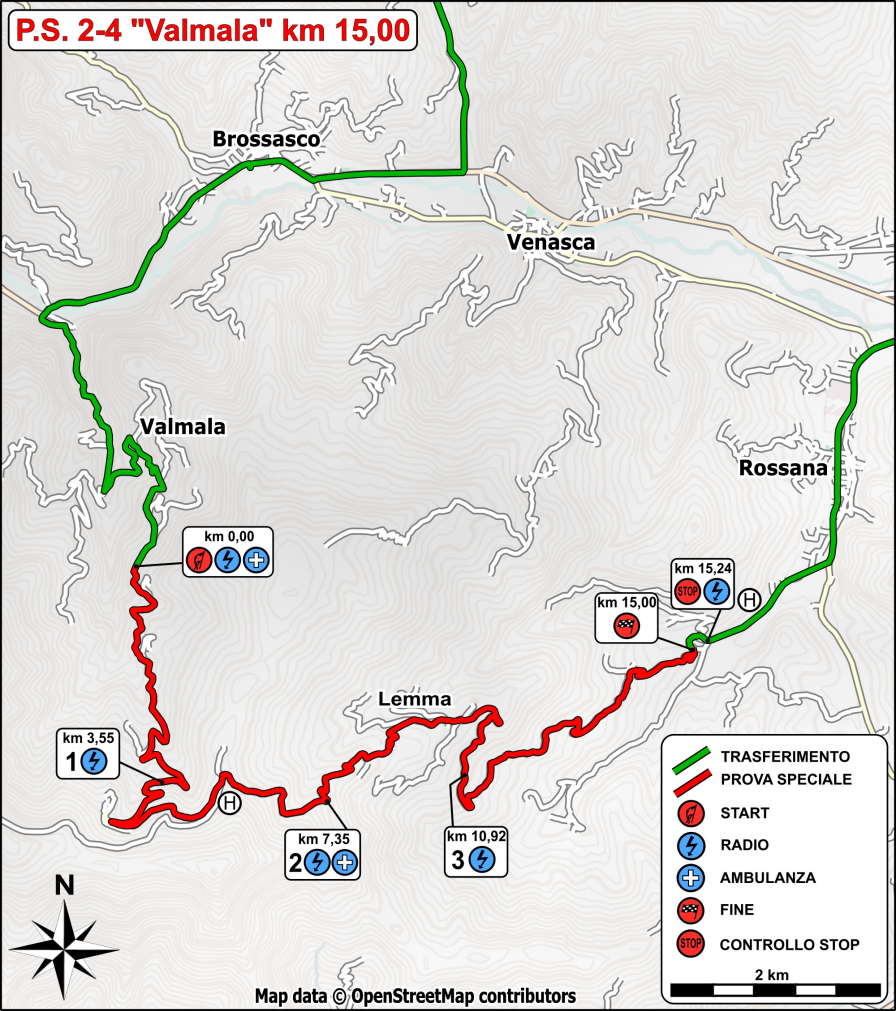

P.S. 1-3 "Brondello" km 7,00

Castellar

Pagno

Brondello

Isasca

Brossasco

Venasca

Sant'Antonio

Rossana

km 3,96
1 ⚡

km 0,00
🏁 ⚡ 🚑

km 7,00
🏁

km 7,23
🛑 ⚡

- TRASFERIMENTO
- PROVA SPECIALE
- START
- RADIO
- AMBULANZA
- FINE
- CONTROLLO STOP

2 km

P.S. 2-4 "Valmala" km 15,00

P.S. 5-6 "Montoso" km 13,20

Campiglione

Bibiana

Famolasco

Bagnolo
Piemonte

Barge

km 9,71
3 ⚡

km 6,16
2 ⚡ +

Montoso

km 2,98
1 ⚡

km 0,00
⚡ +

km 13,57
STOP ⚡

km 13,20
⚡

TRASFERIMENTO
PROVA SPECIALE

- START
- RADIO
- AMBULANZA
- FINE
- CONTROLLO STOP

2 km