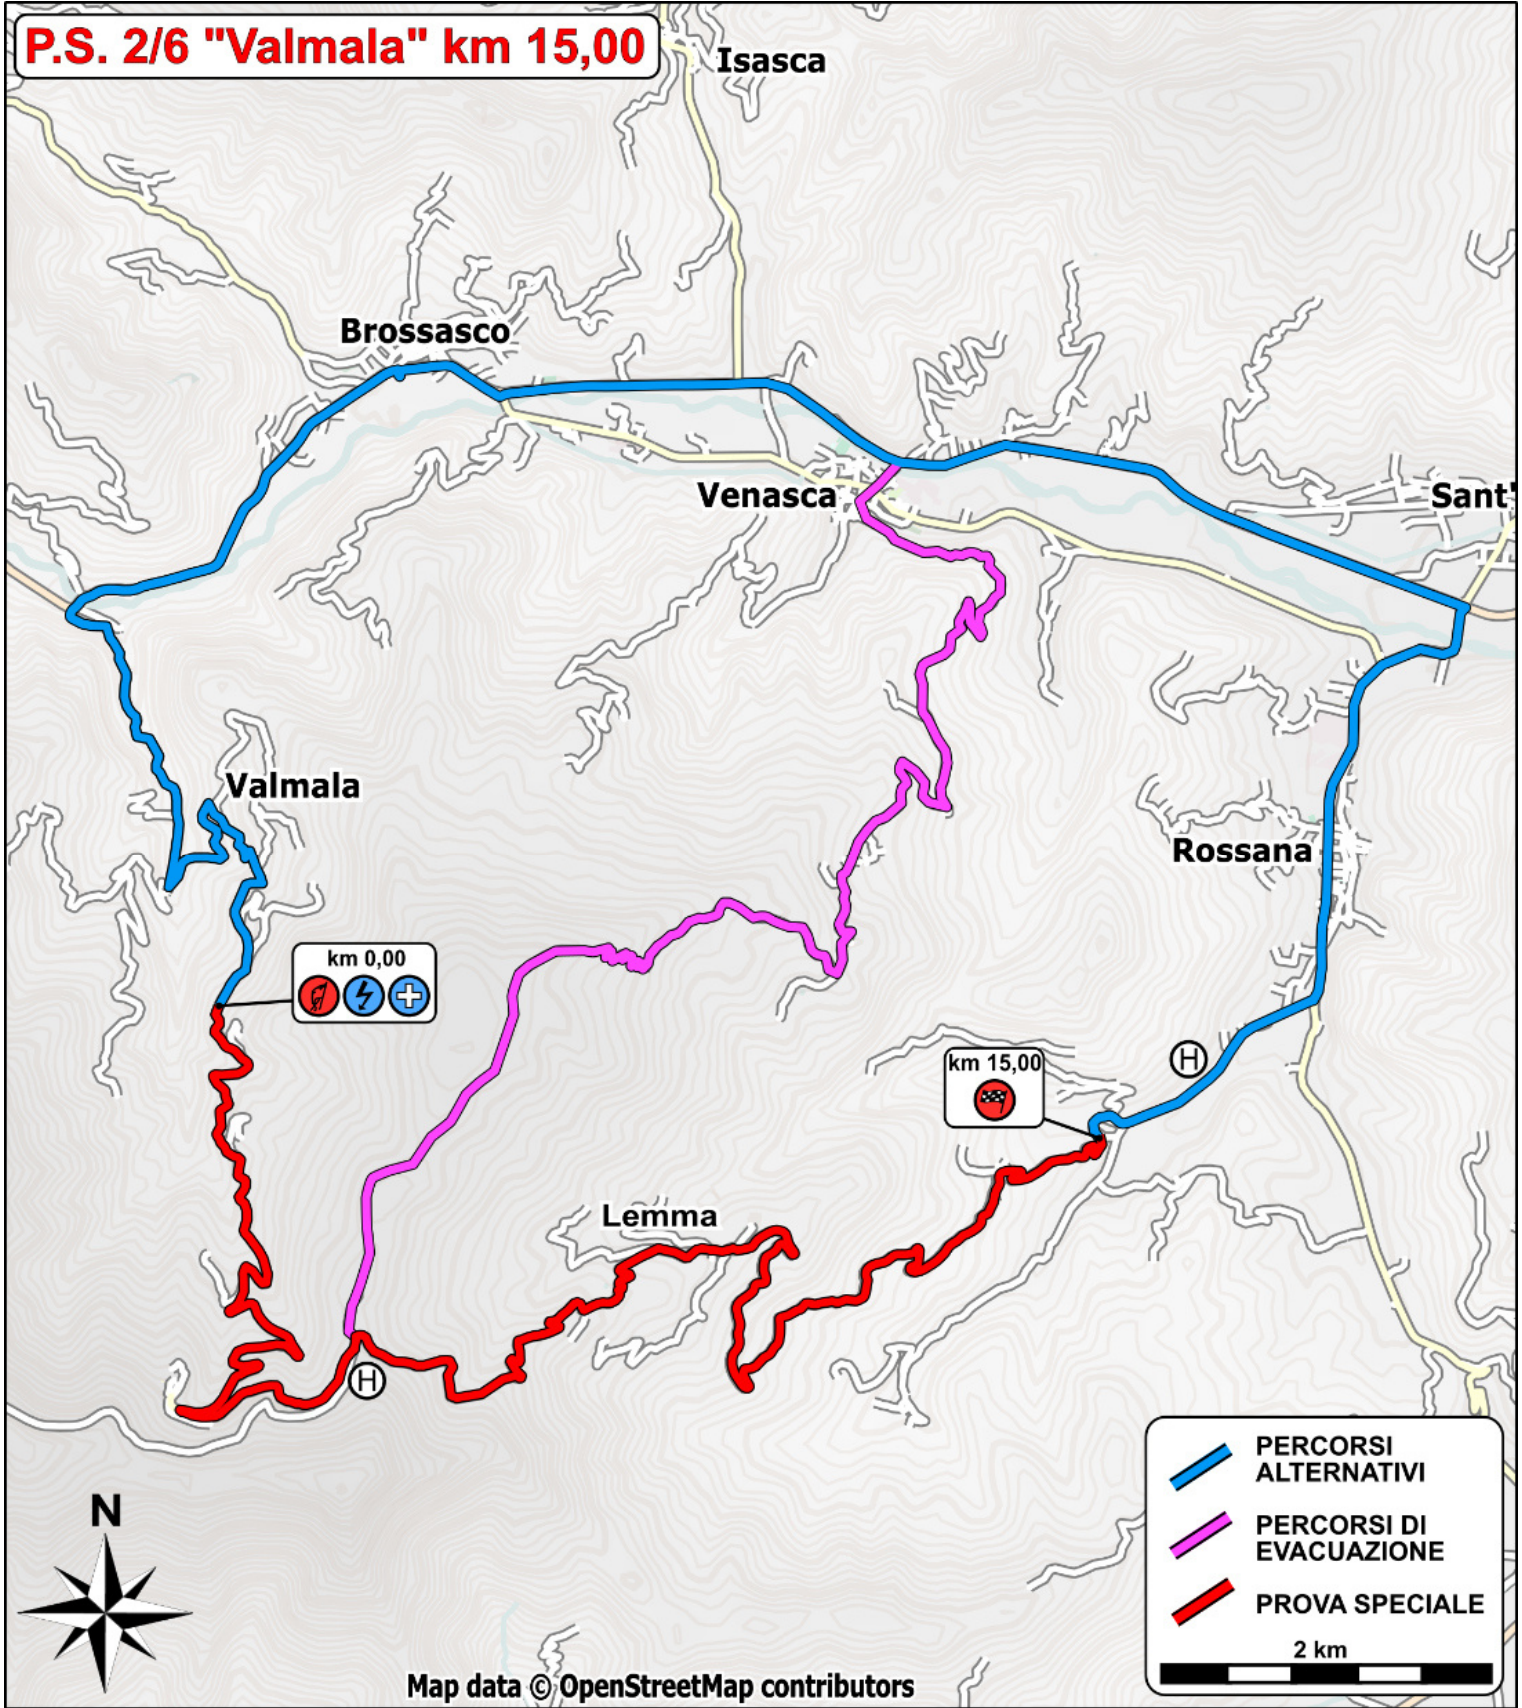

P.S. 1/5 "Brondello" km 7,00

Campagnole

Saluzzo

Morra San Martino

San Pietro

Castellar

Manta

Pagno

Verzuolo

Brondello

Isasca

Villanovetta

Piasco

Costigliole Saluzzo

Venasca

Sant'Antonio

PERCORSI ALTERNATIVI
PERCORSI DI EVACUAZIONE
PROVA SPECIALE

2 km

P.S. 2/6 "Valmala" km 15,00

P.S. 3/4 "Montoso" km 13,20

-  PERCORSI ALTERNATIVI
-  PERCORSI DI EVACUAZIONE
-  PROVA SPECIALE

2 km