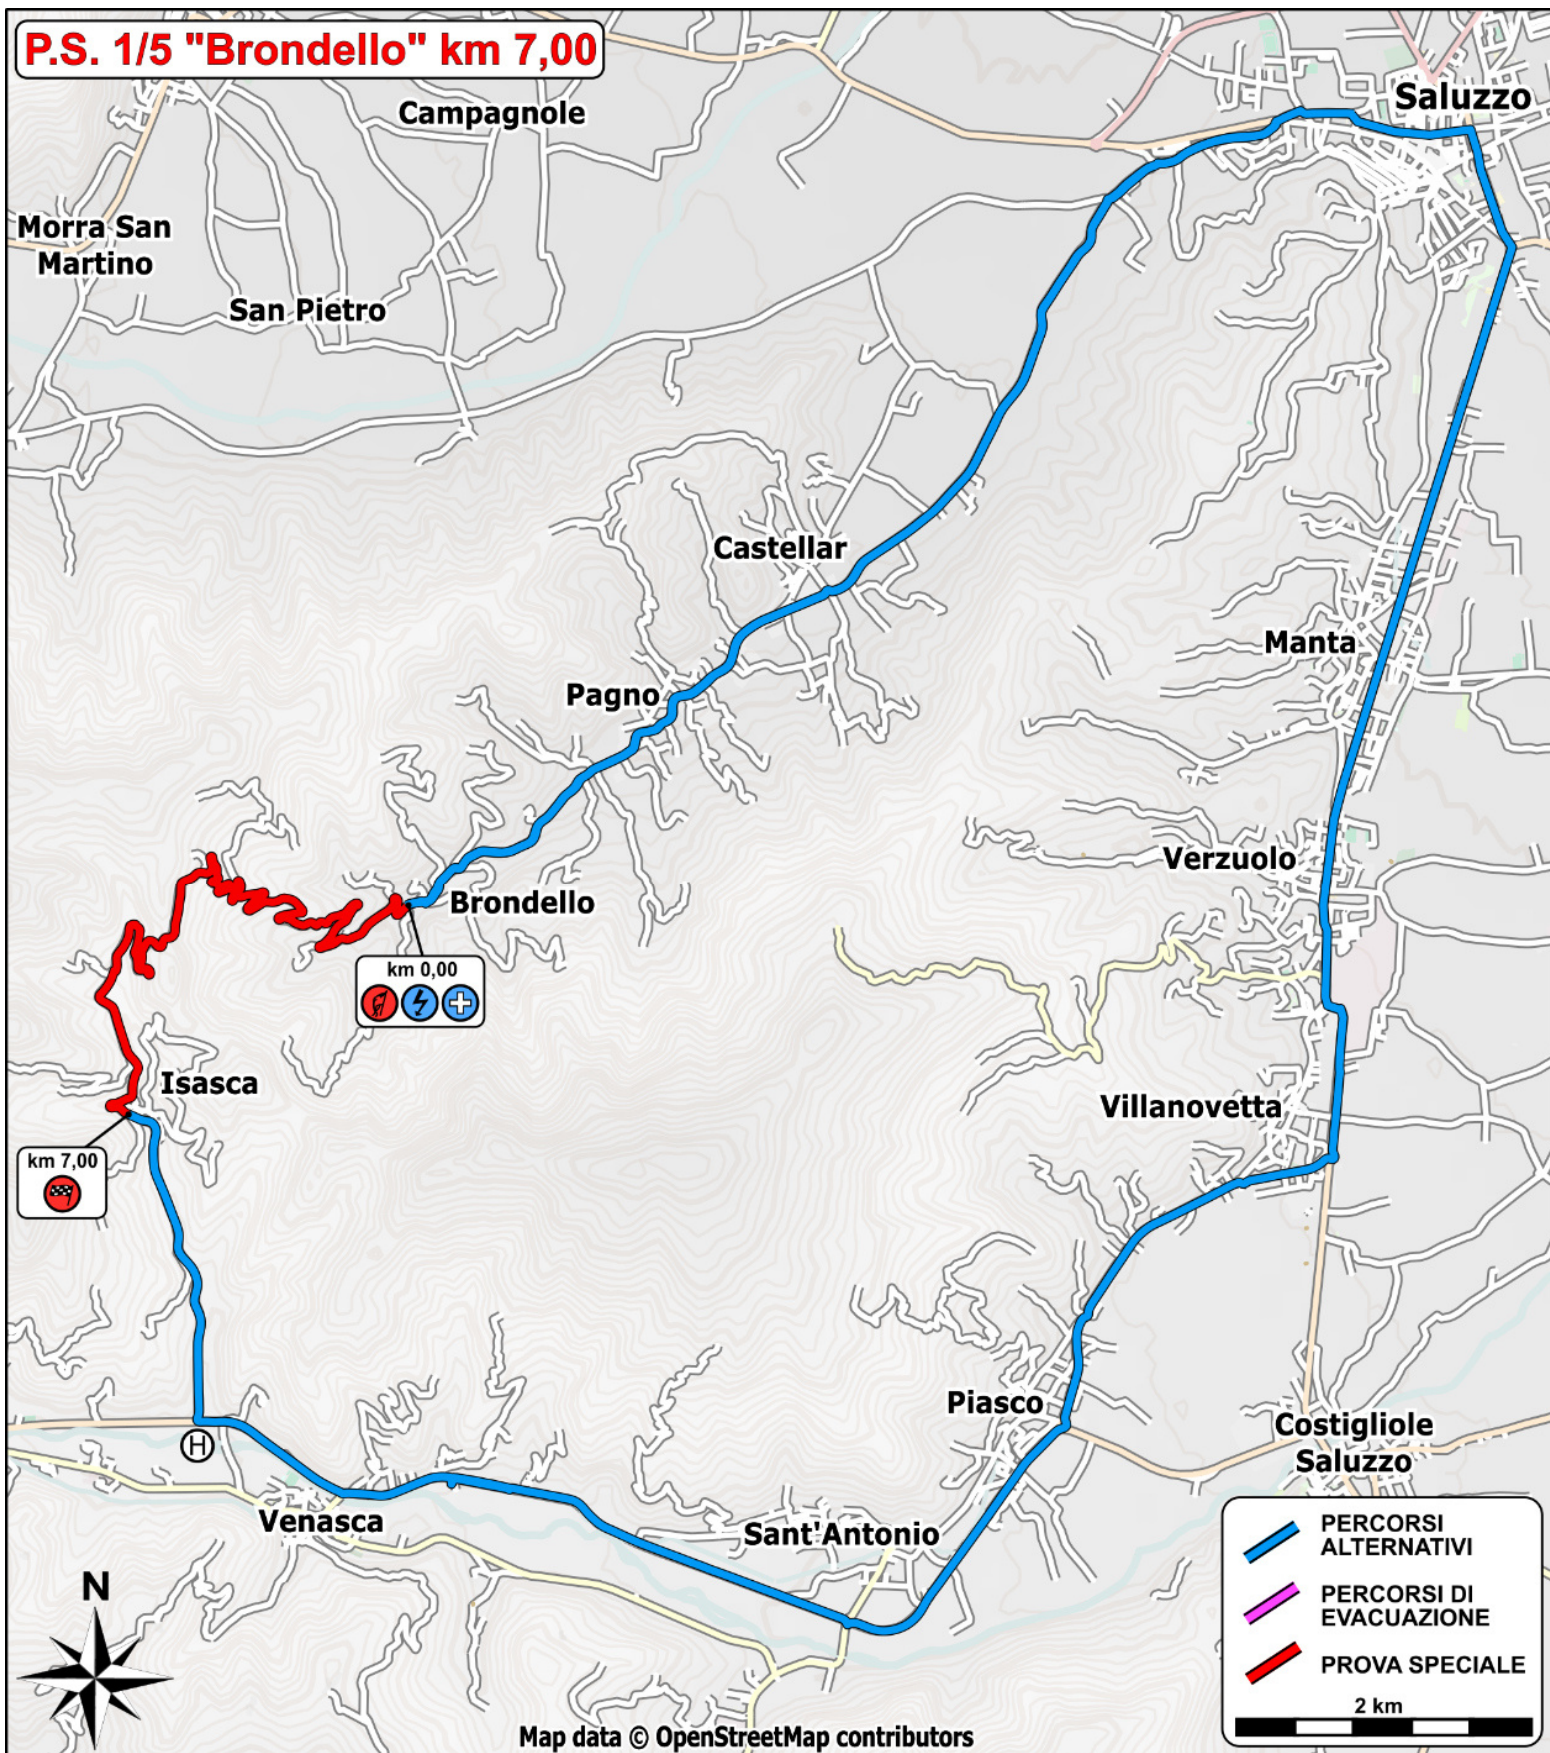

P.S. 1/5 "Brondello" km 7,00

Campagnole

Saluzzo

Morra San Martino

San Pietro

Castellar

Manta

Pagno

Verzuolo

Brondello

Isasca

Villanovetta

Piasco

Costigliole Saluzzo

Venasca

Sant'Antonio

PERCORSI ALTERNATIVI
PERCORSI DI EVACUAZIONE
PROVA SPECIALE

2 km

P.S. 2/6 "Valmala" km 15,00

P.S. 3/4 "Montoso" km 13,20

-  PERCORSI ALTERNATIVI
-  PERCORSI DI EVACUAZIONE
-  PROVA SPECIALE

2 km