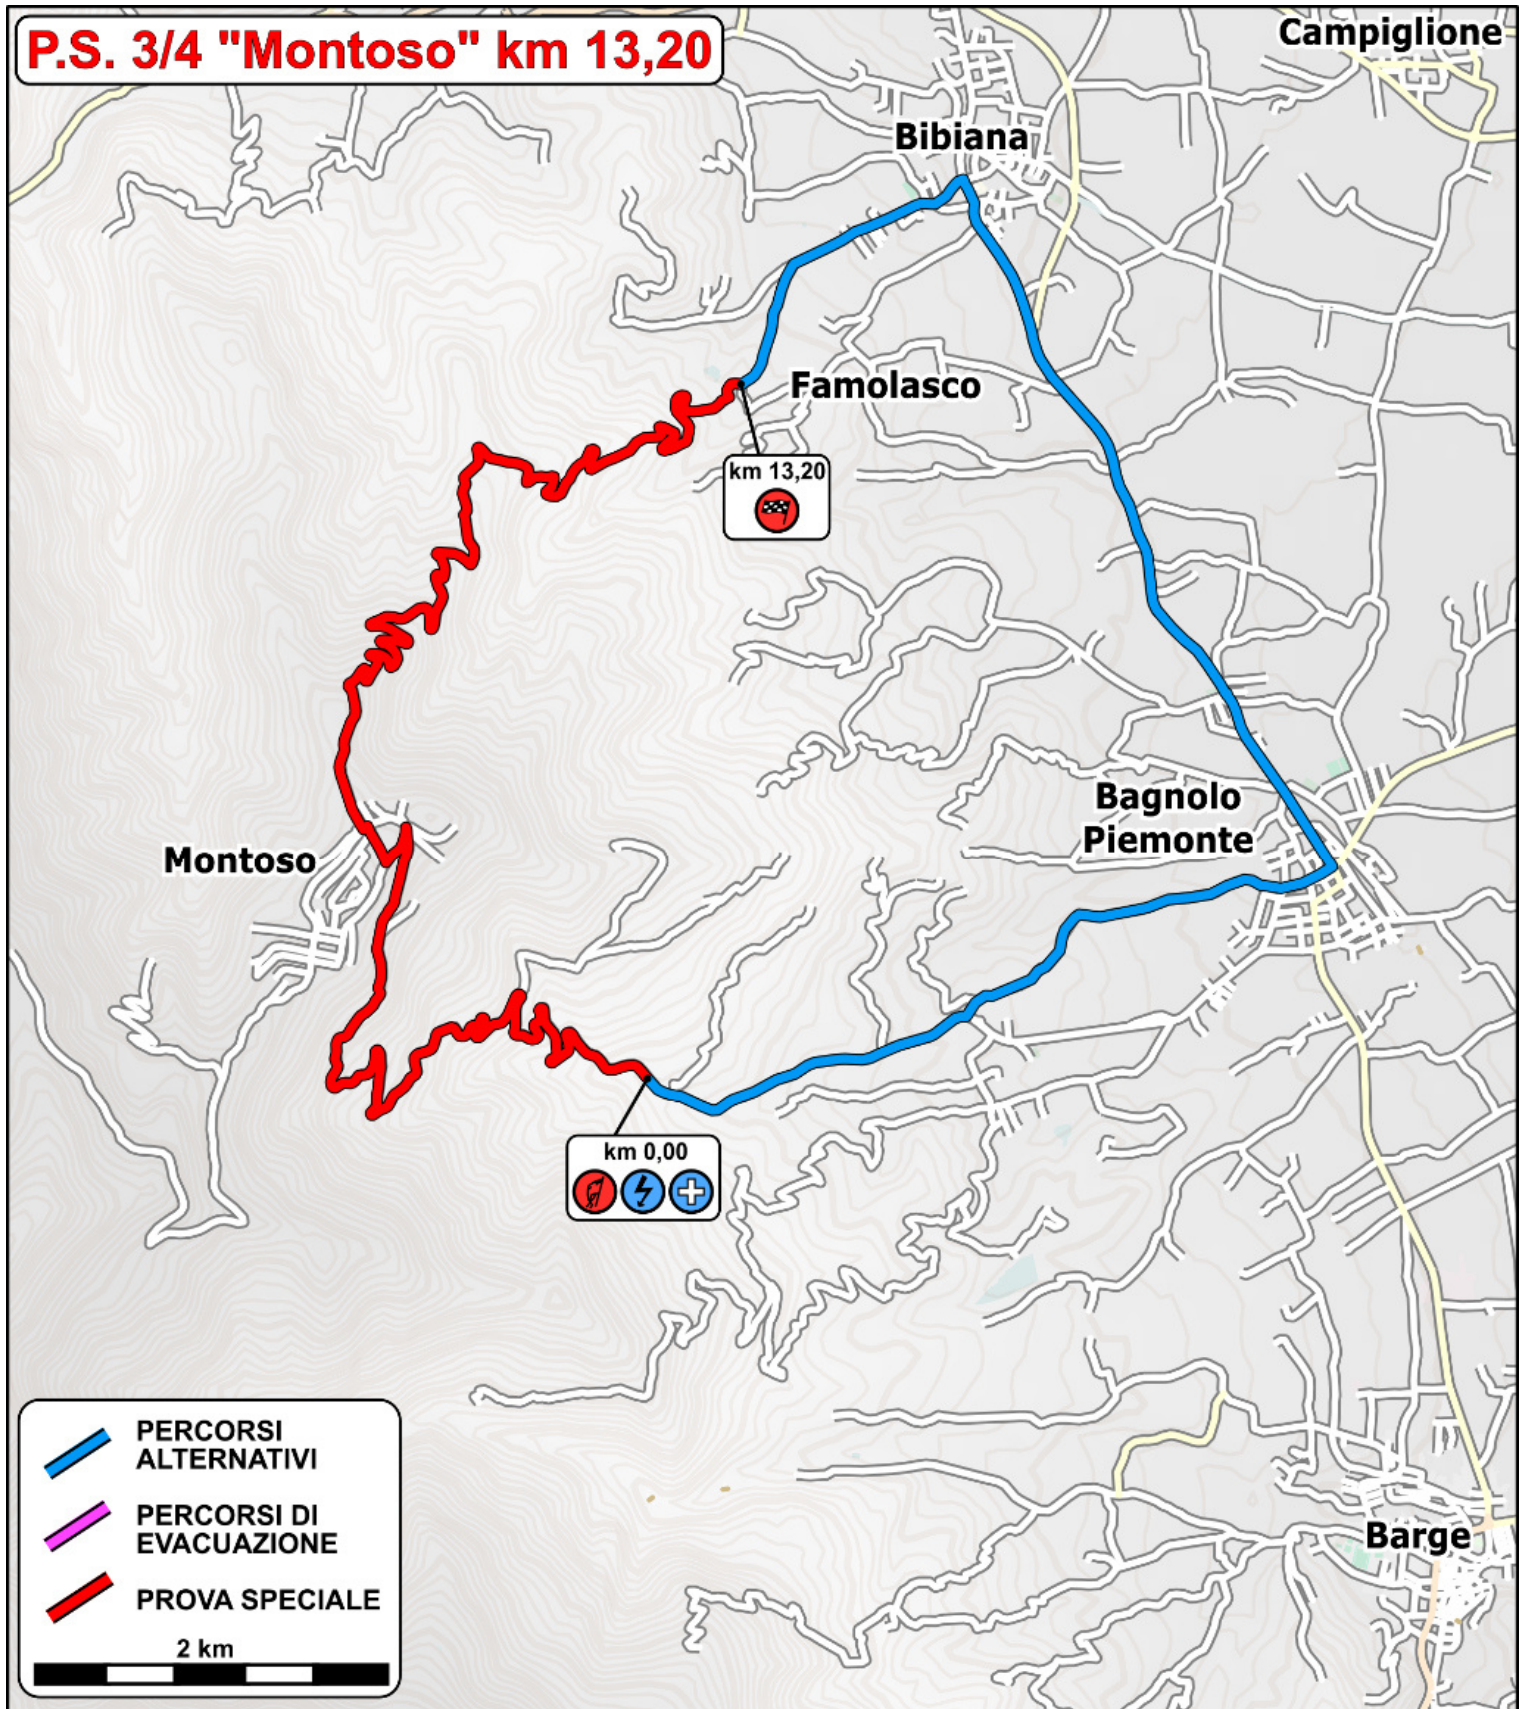

P.S. 1/5 "Brondello" km 7,00

Campagnole

Saluzzo

Morra San Martino

San Pietro

Castellar

Manta

Pagno

Verzuolo

Brondello

Isasca

Villanovetta

Piasco

Costigliole Saluzzo

Venasca

Sant'Antonio

PERCORSI ALTERNATIVI
PERCORSI DI EVACUAZIONE
PROVA SPECIALE

2 km

P.S. 2/6 "Valmala" km 15,00

P.S. 3/4 "Montoso" km 13,20

-  PERCORSI ALTERNATIVI
-  PERCORSI DI EVACUAZIONE
-  PROVA SPECIALE

2 km