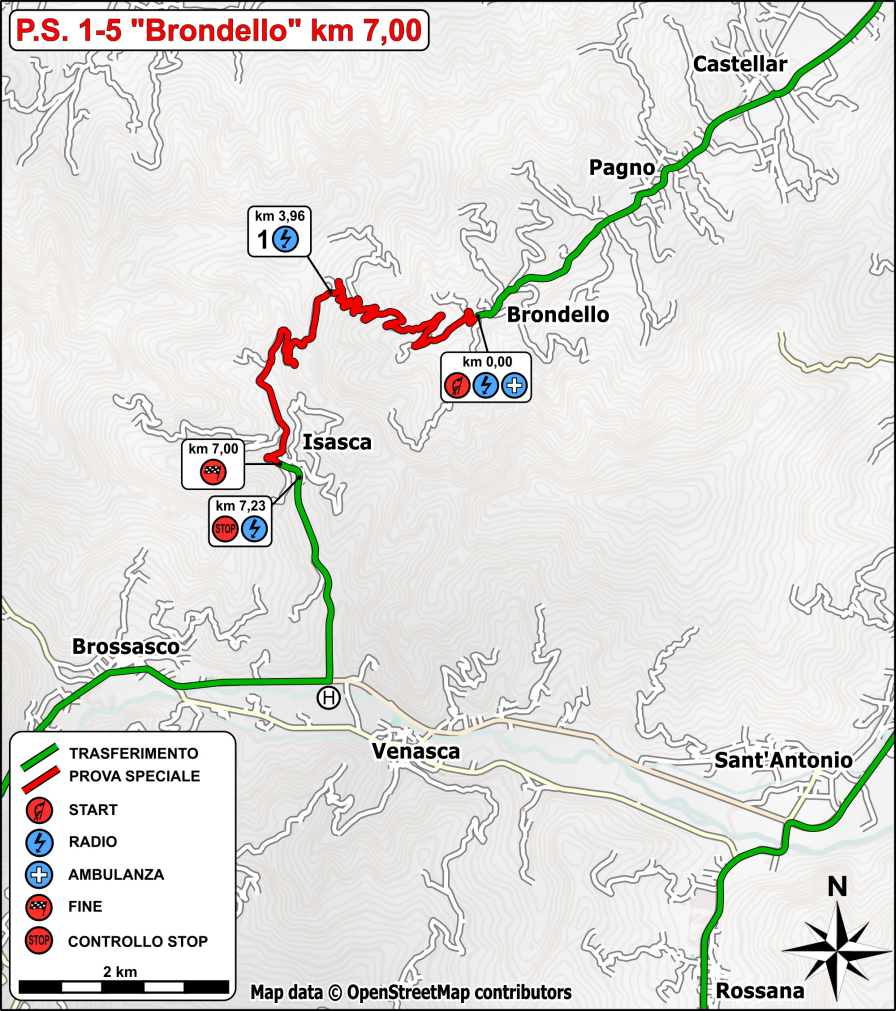

P.S. 1-5 "Brondello" km 7,00

Castellar

Pagno

Brondello

Isasca

Brossasco

Venasca

Sant'Antonio

Rossana

km 3,96
1 ⚡

km 0,00
🏁 ⚡ 🚑

km 7,00
🏁

km 7,23
🛑 ⚡

- TRASFERIMENTO
- PROVA SPECIALE
- START
- RADIO
- AMBULANZA
- FINE
- CONTROLLO STOP

2 km