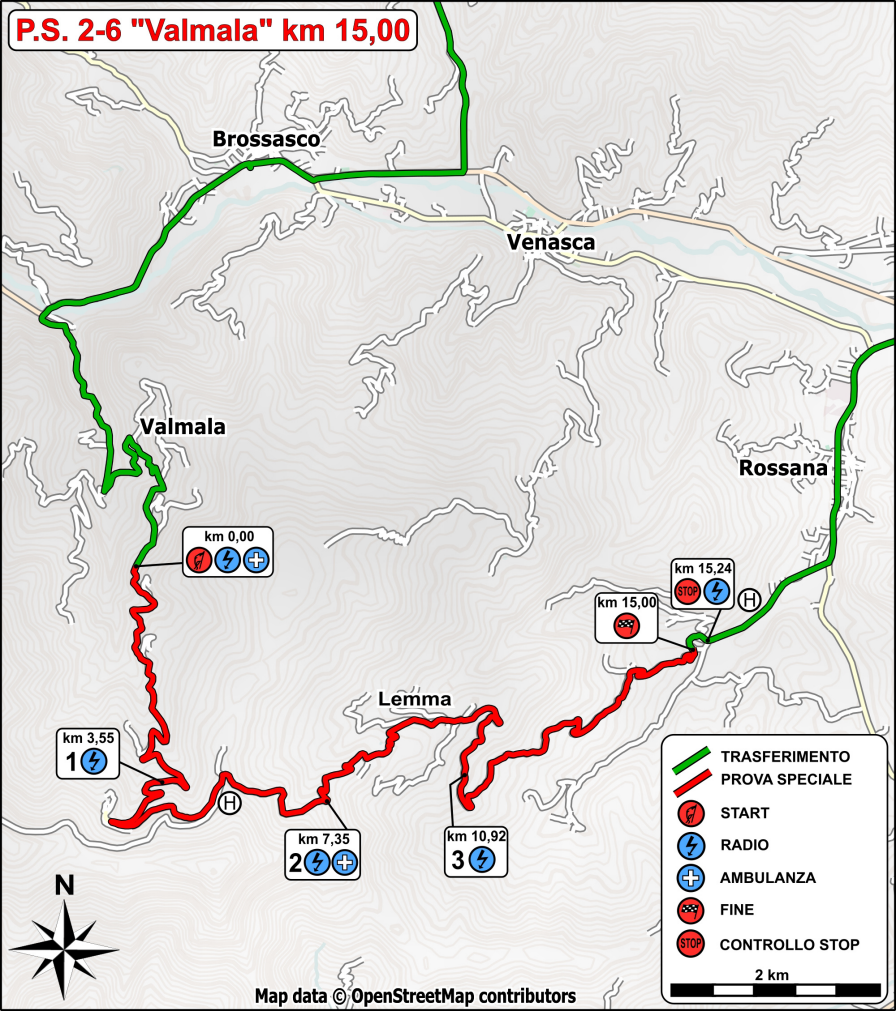

Lusernetta

Bibiana

San Bartolomeo

Cavour

Villafranca Piemonte

Moretta

Bagnolo Piemonte

Cardè

Manta

Brondello

Verzuolo

Falicetto

Isasca

Villanovetta

Frassino

Brossasco

Rossana

km 3,96
1 ⚡

km 0,00
🏁 ⚡ 🚑

km 7,00
🏁

km 7,23
🛑 ⚡

- TRASFERIMENTO
- PROVA SPECIALE
- START
- RADIO
- AMBULANZA
- FINE
- CONTROLLO STOP

2 km

P.S. 2-6 "Valmala" km 15,00

P.S. 3-4 "Montoso" km 13,20

Campiglione

Bibiana

Famolasco

Bagnolo Piemonte

Barge

km 6,16
2 ⚡ +

km 9,71
3 ⚡