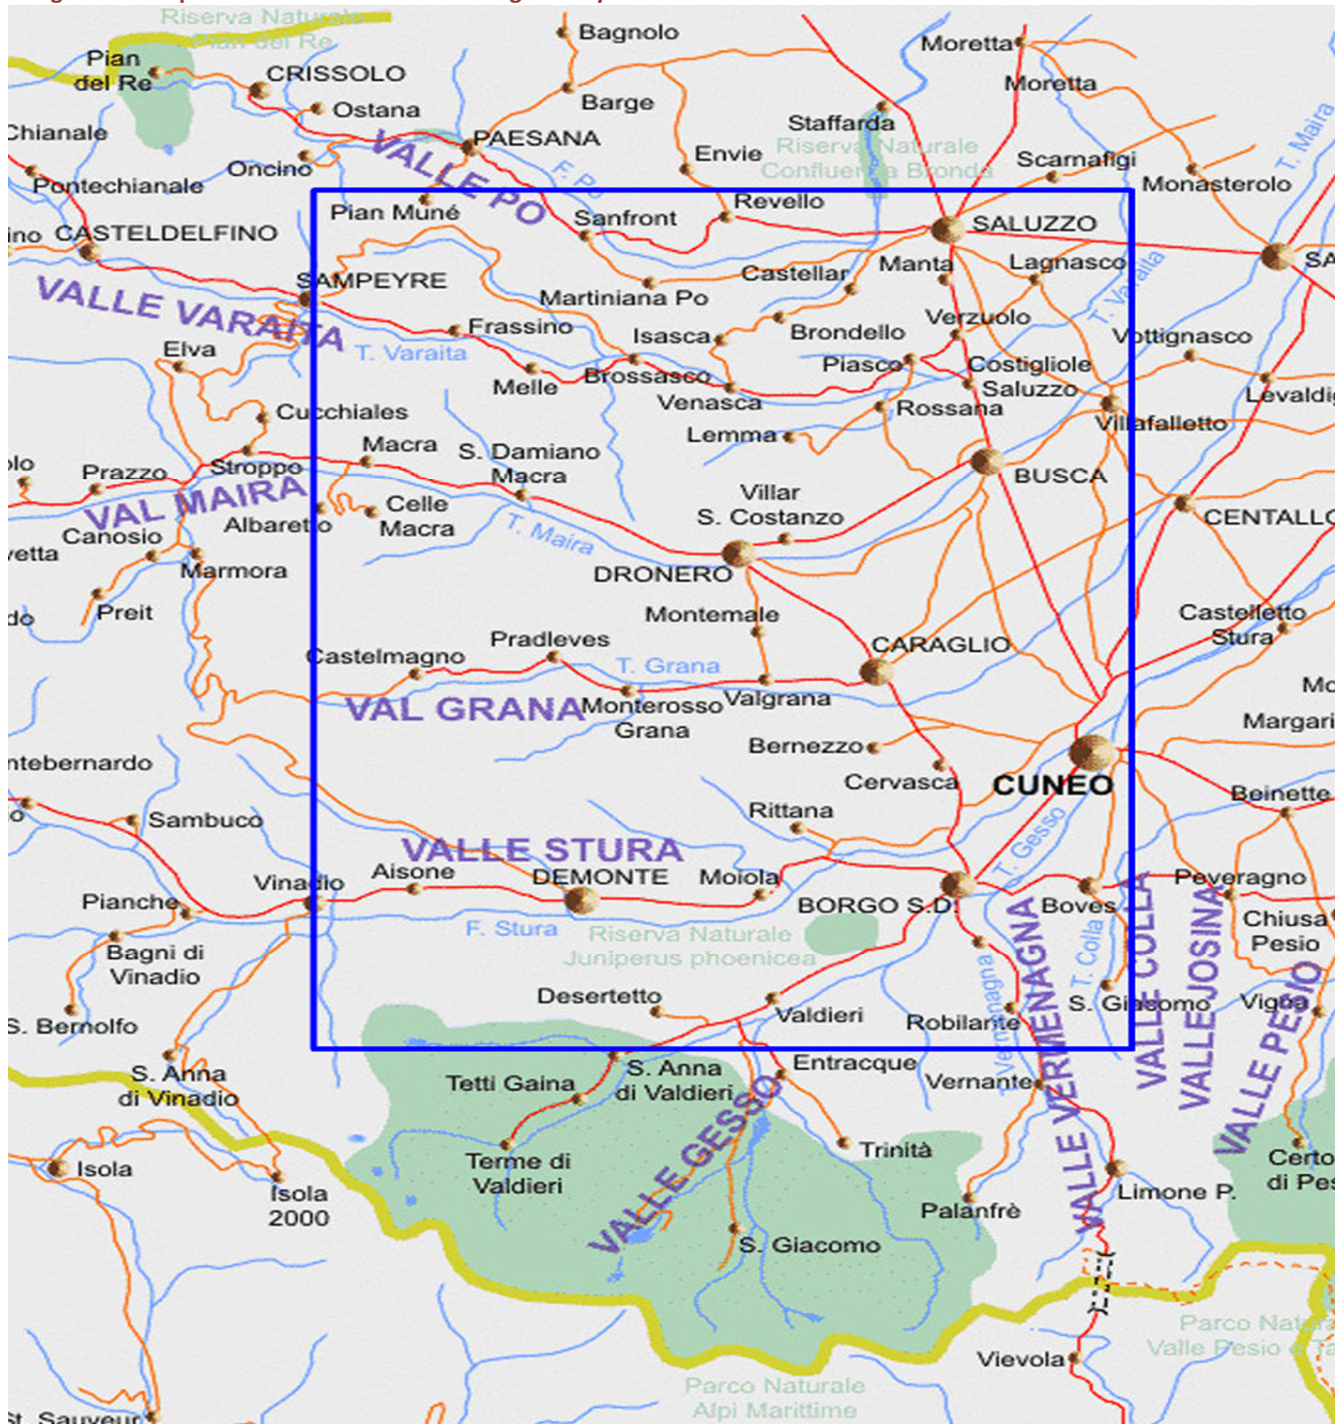

Elenco delle strutture recettive presenti sul territorio in cui si svolge la manifestazione

Come primo elenco trovate tutte le strutture recettive presenti nella valle Maira, dall'albergo all'agriturismo all'affittacamere; a seguire tutte quelle delle vallate in cui si svolge il rally

Cristal Hotel Cuneo

A soli 2 km dal centro di Cuneo, il [Cristal Hotel](http://www.cristalhotel.cn.it) garantisce un piacevole soggiorno in un'atmosfera elegante e discreta: locali luminosi e ideati secondo principi di architettura moderna accolgono i clienti in un ambiente raffinato, ideale per soggiorni di lavoro o periodi di vacanza.